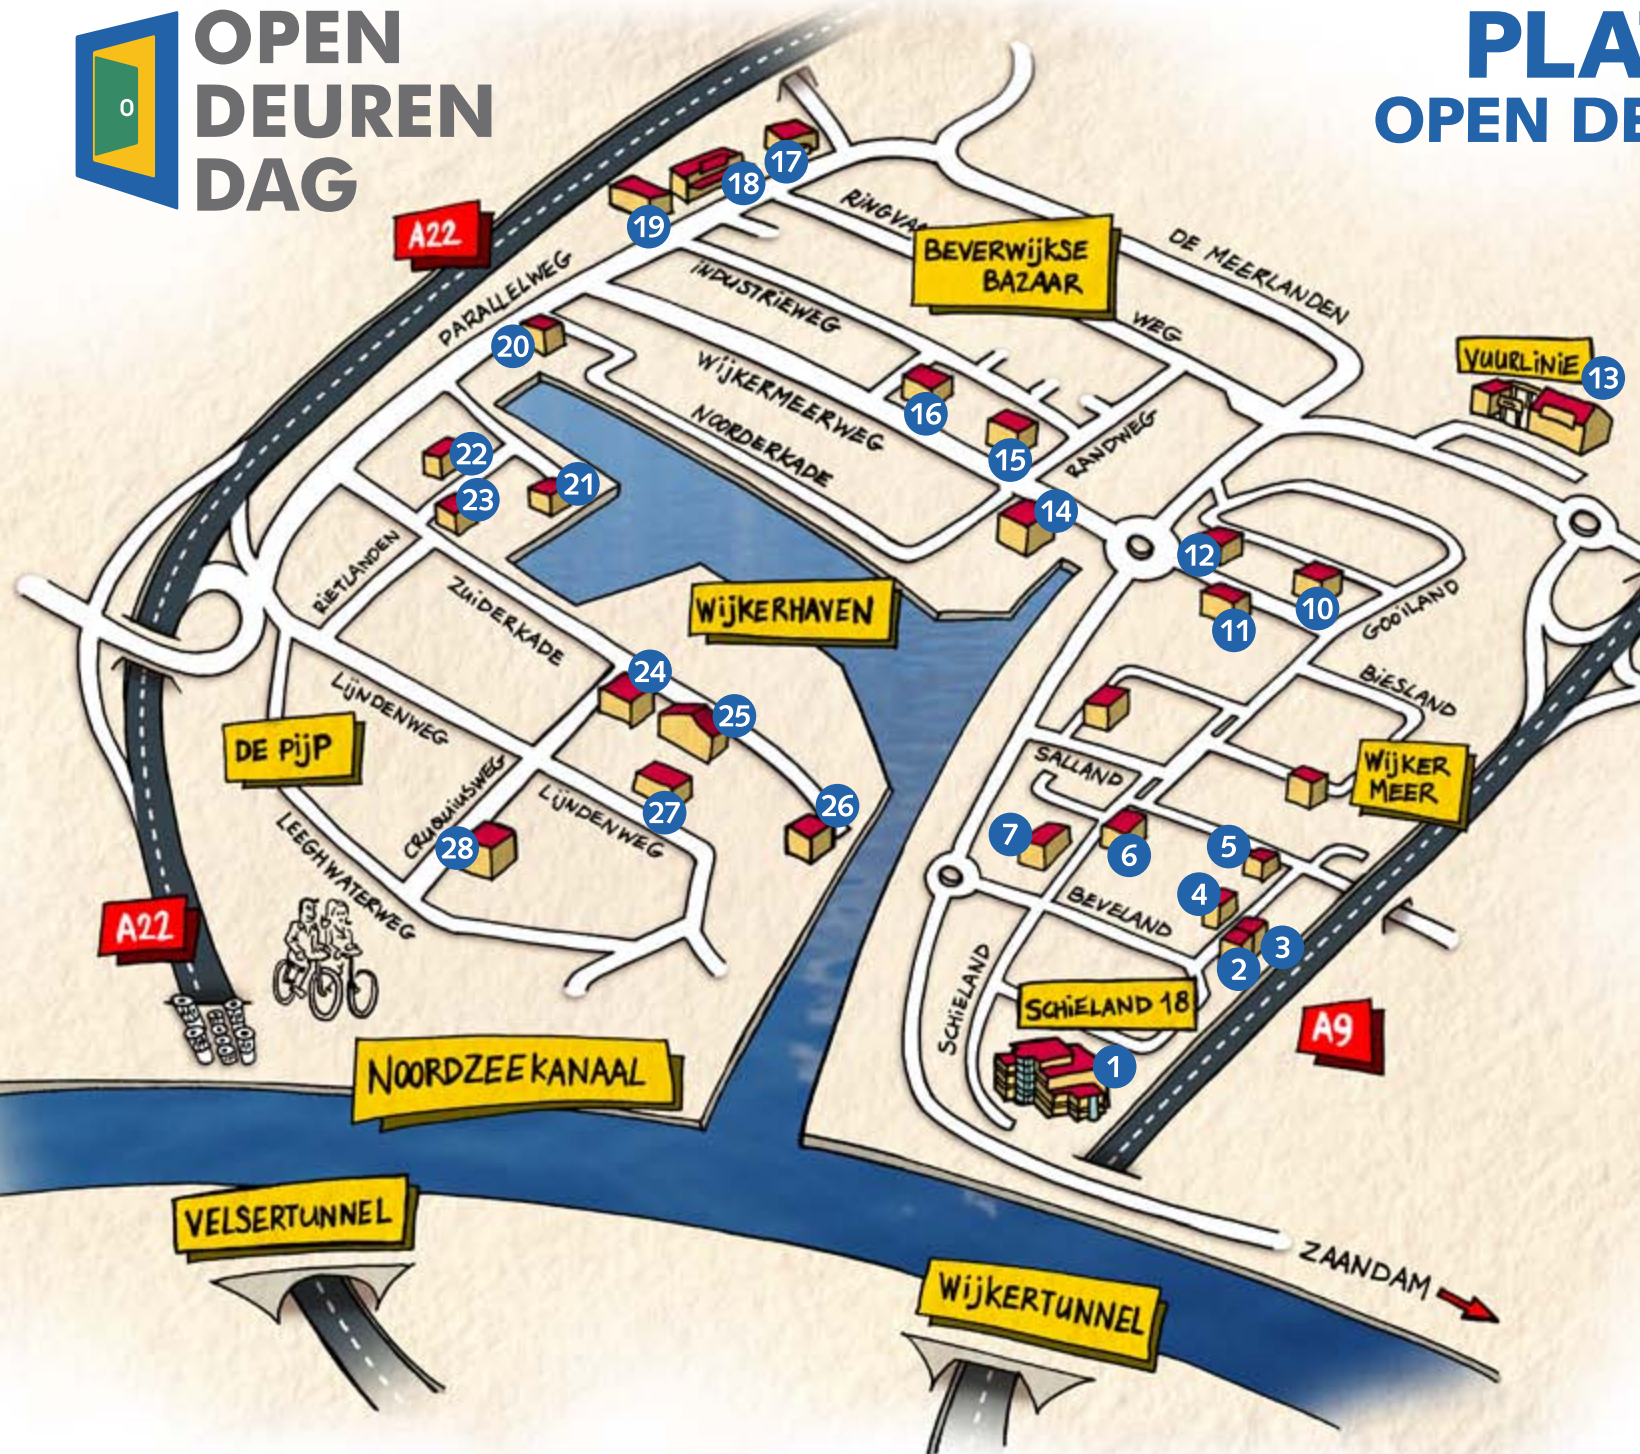

ZATERDAG 18 OKTOBER 2014

DEELNEMERS OPEN DEUREN DAG 2014

1	Flexibel	Schieland 18
1	Gemeente Beverwijk	Schieland 18
1	ARTbeving Reclamebureau	Schieland 18
1	Combird	Schieland 18
1	Go2UBL	Schieland 18
1	MC Printing	Schieland 18
1	Appetite Catering	Schieland 18
1	IJmond Werkt	Schieland 18
1	NVD Beveiligingsgroep	Schieland 18
2	Montarent	Duiveland 4
3	Multi Technic & Engineering	Duiveland 4^a
4	J.W.J. Rumping & Zonen	Duiveland 11
5	Van der Stelt	Duiveland 7^a
6	Profile Tyre Center Kossen	Gooiland 5
7	OBA Timmerbedrijf	Gooiland 2^c
7	Patina	Gooiland 2^a
10	Groot Natuursteen	Flevoland 18
11	Party Support	Flevoland 11
12	Altijd Handig Horeca	Flevoland 28
12	AB Vakwerk	Noorderweg 44^a
13	Vuurlinie Beverwijk	Noorderweg 13^a
14	Hoogewerf BV	Wijkemeerweg 6
15	Geveltechniek IJmond BV	Wijkemeerweg 33
15	EKB Groep BV	Wijkemeerweg 31
16	Lands Advies	Wijkemeerweg 41
17	MAX Sports & Wellness	Parallelweg 130
18	Makro Beverwijk	Parallelweg 126
19	Blok Plaatmateriaal	Parallelweg 122^a
20	Café Gaaf	Parallelweg 43
21	Bouwcenter Filippo	Nieuwekade 25
22	't Teakhuys	Steenkade 2
23	Inboedelwinkel	Zuiderkade 6
24	Zonneveld Trucks	Zuiderkade 27
24	Zonneveld Carrosserie	Zuiderkade 27
25	Mastermate Zwager	Zuiderkade 29-33
26	Koster Metalen	Zuiderkade 18
27	Middelkoop Beverwijk	Lijndenweg 25
28	Actief Talent	Cruquiusweg 2^d