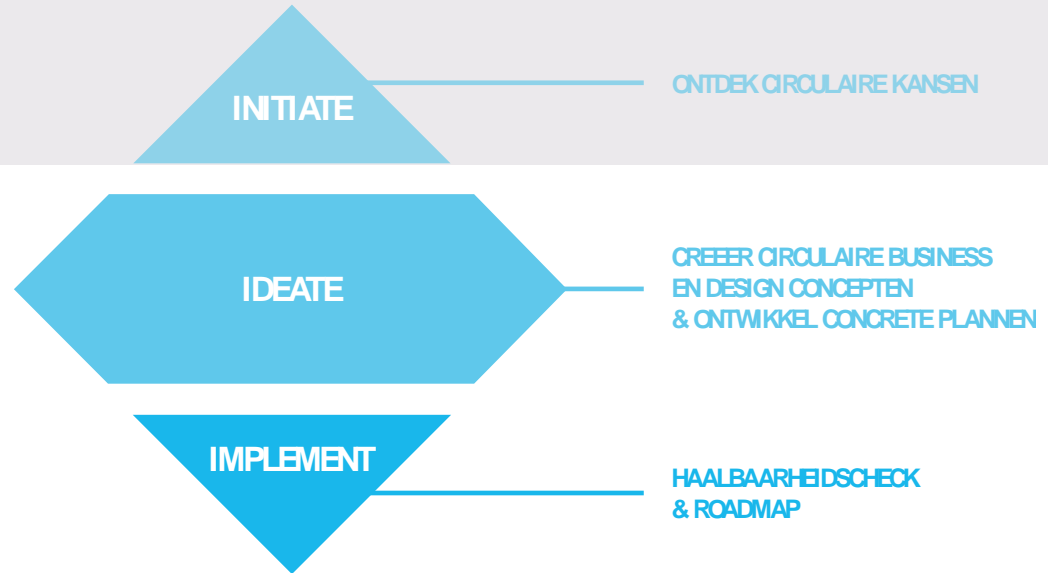

WELKOM!

kennismaking

NUOVALENTE

Rijksoverheid

CIRCO

WAT *DOET* CIRCO?

- Bedrijven op weg helpen met circulair ondernemen
- “Creating business through circular design”
- 3 eendaagse workshops: ‘Circo Track’
 - **Circular Business Design Track**
- 10 bedrijven, 2p per bedrijf
- Resultaat: Circulaire propositie: product, dienst en/of business model, en
- Implementatie Road Map

CIRCO

ENKELE DEELNEMERS (INMIDDELS 400+)

RECOVER & RECYCLE

UNICARRIERS

VAN PRODUCT NAAR DIENST

DRIE WORKSHOP DAGEN

1. INITIATE

Vinden van circulaire kansen

- Circulaire bedrijfs modellen en ontwerpstrategieën
- Circulaire ambities

DRIE WORKSHOP DAGEN

1. INITIATE

Vinden van circulaire kansen

INITIATE

ONTDEK CIRCULAIRE KANSEN

2. IDEATE

Creër circulaire business en design concepten en ontwikkel concrete plannen