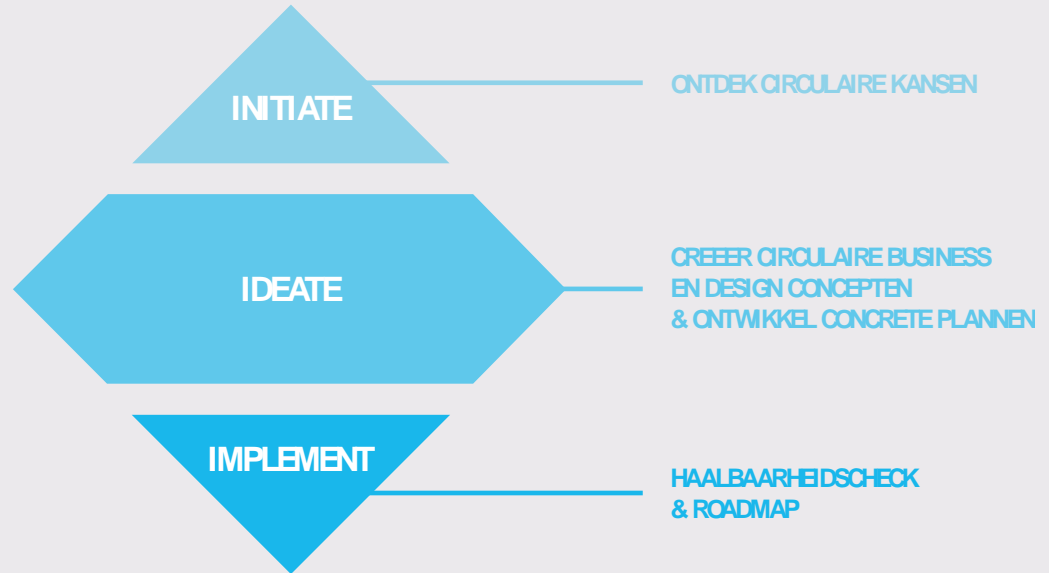

WELKOM!

kennismaking

NUOVALENTE

Rijksoverheid

CIRCO

WAT *DOET* CIRCO?

- Bedrijven op weg helpen met circulair ondernemen
- “Creating business through circular design”
- 3 eendaagse workshops: ‘Circo Track’
 - **Circular Business Design Track**
- 10 bedrijven, 2p per bedrijf
- Resultaat: Circulaire propositie: product, dienst en/of business model, en
- Implementatie Road Map

IDEATE

CREËER CIRCULAIRE BUSINESS
EN DESIGN CONCEPTEN
& ONTWIKKEL CONCRETE PLANNEN

IMPLEMENT

HAALBAARHEIDSCHECK
& ROADMAP

DRIE WORKSHOP DAGEN

1. INITIATE

Vinden van circulaire kansen

INITIATE

ONTDEK CIRCULAIRE KANSEN

2. IDEATE

Creëer circulaire business en design concepten en ontwikkel concrete plannen

IDEATE

CREËER CIRCULAIRE BUSINESS
EN DESIGN CONCEPTEN
& ONTWIKKEL CONCRETE PLANNEN

3. IMPLEMENTEER

Haalbaarheid en roadmap

IMPLEMENT

HAALBAARHEIDSCHECK
& ROADMAP

CIRCO

LINEAR BUSINESS

CIRCO

CIRCULAR BUSINESS

2. CIRCULAIRE AMBITIE